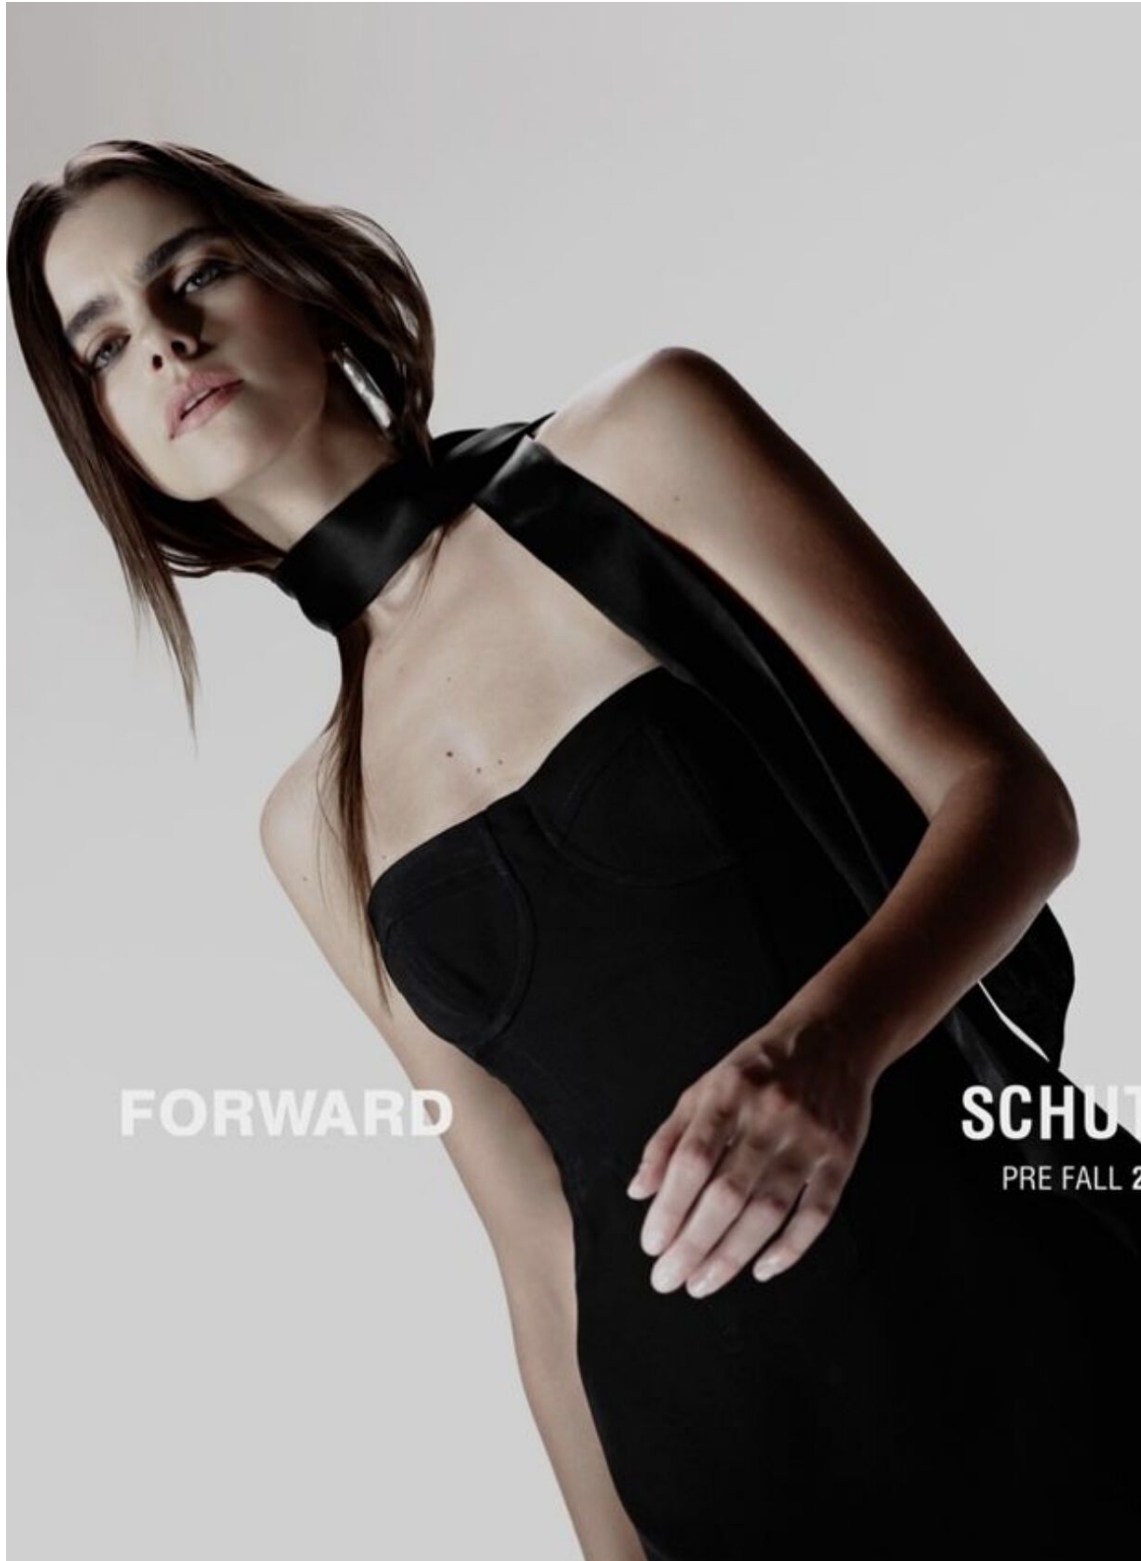

JULIA BARCELLOS

height 177 cm · bust 81 cm · cup B · waist 62 cm · hips 91 cm · dress 36
shoes size 41 · hair brown · eyes green

FORWARD

SCHUT

PRE FALL 2